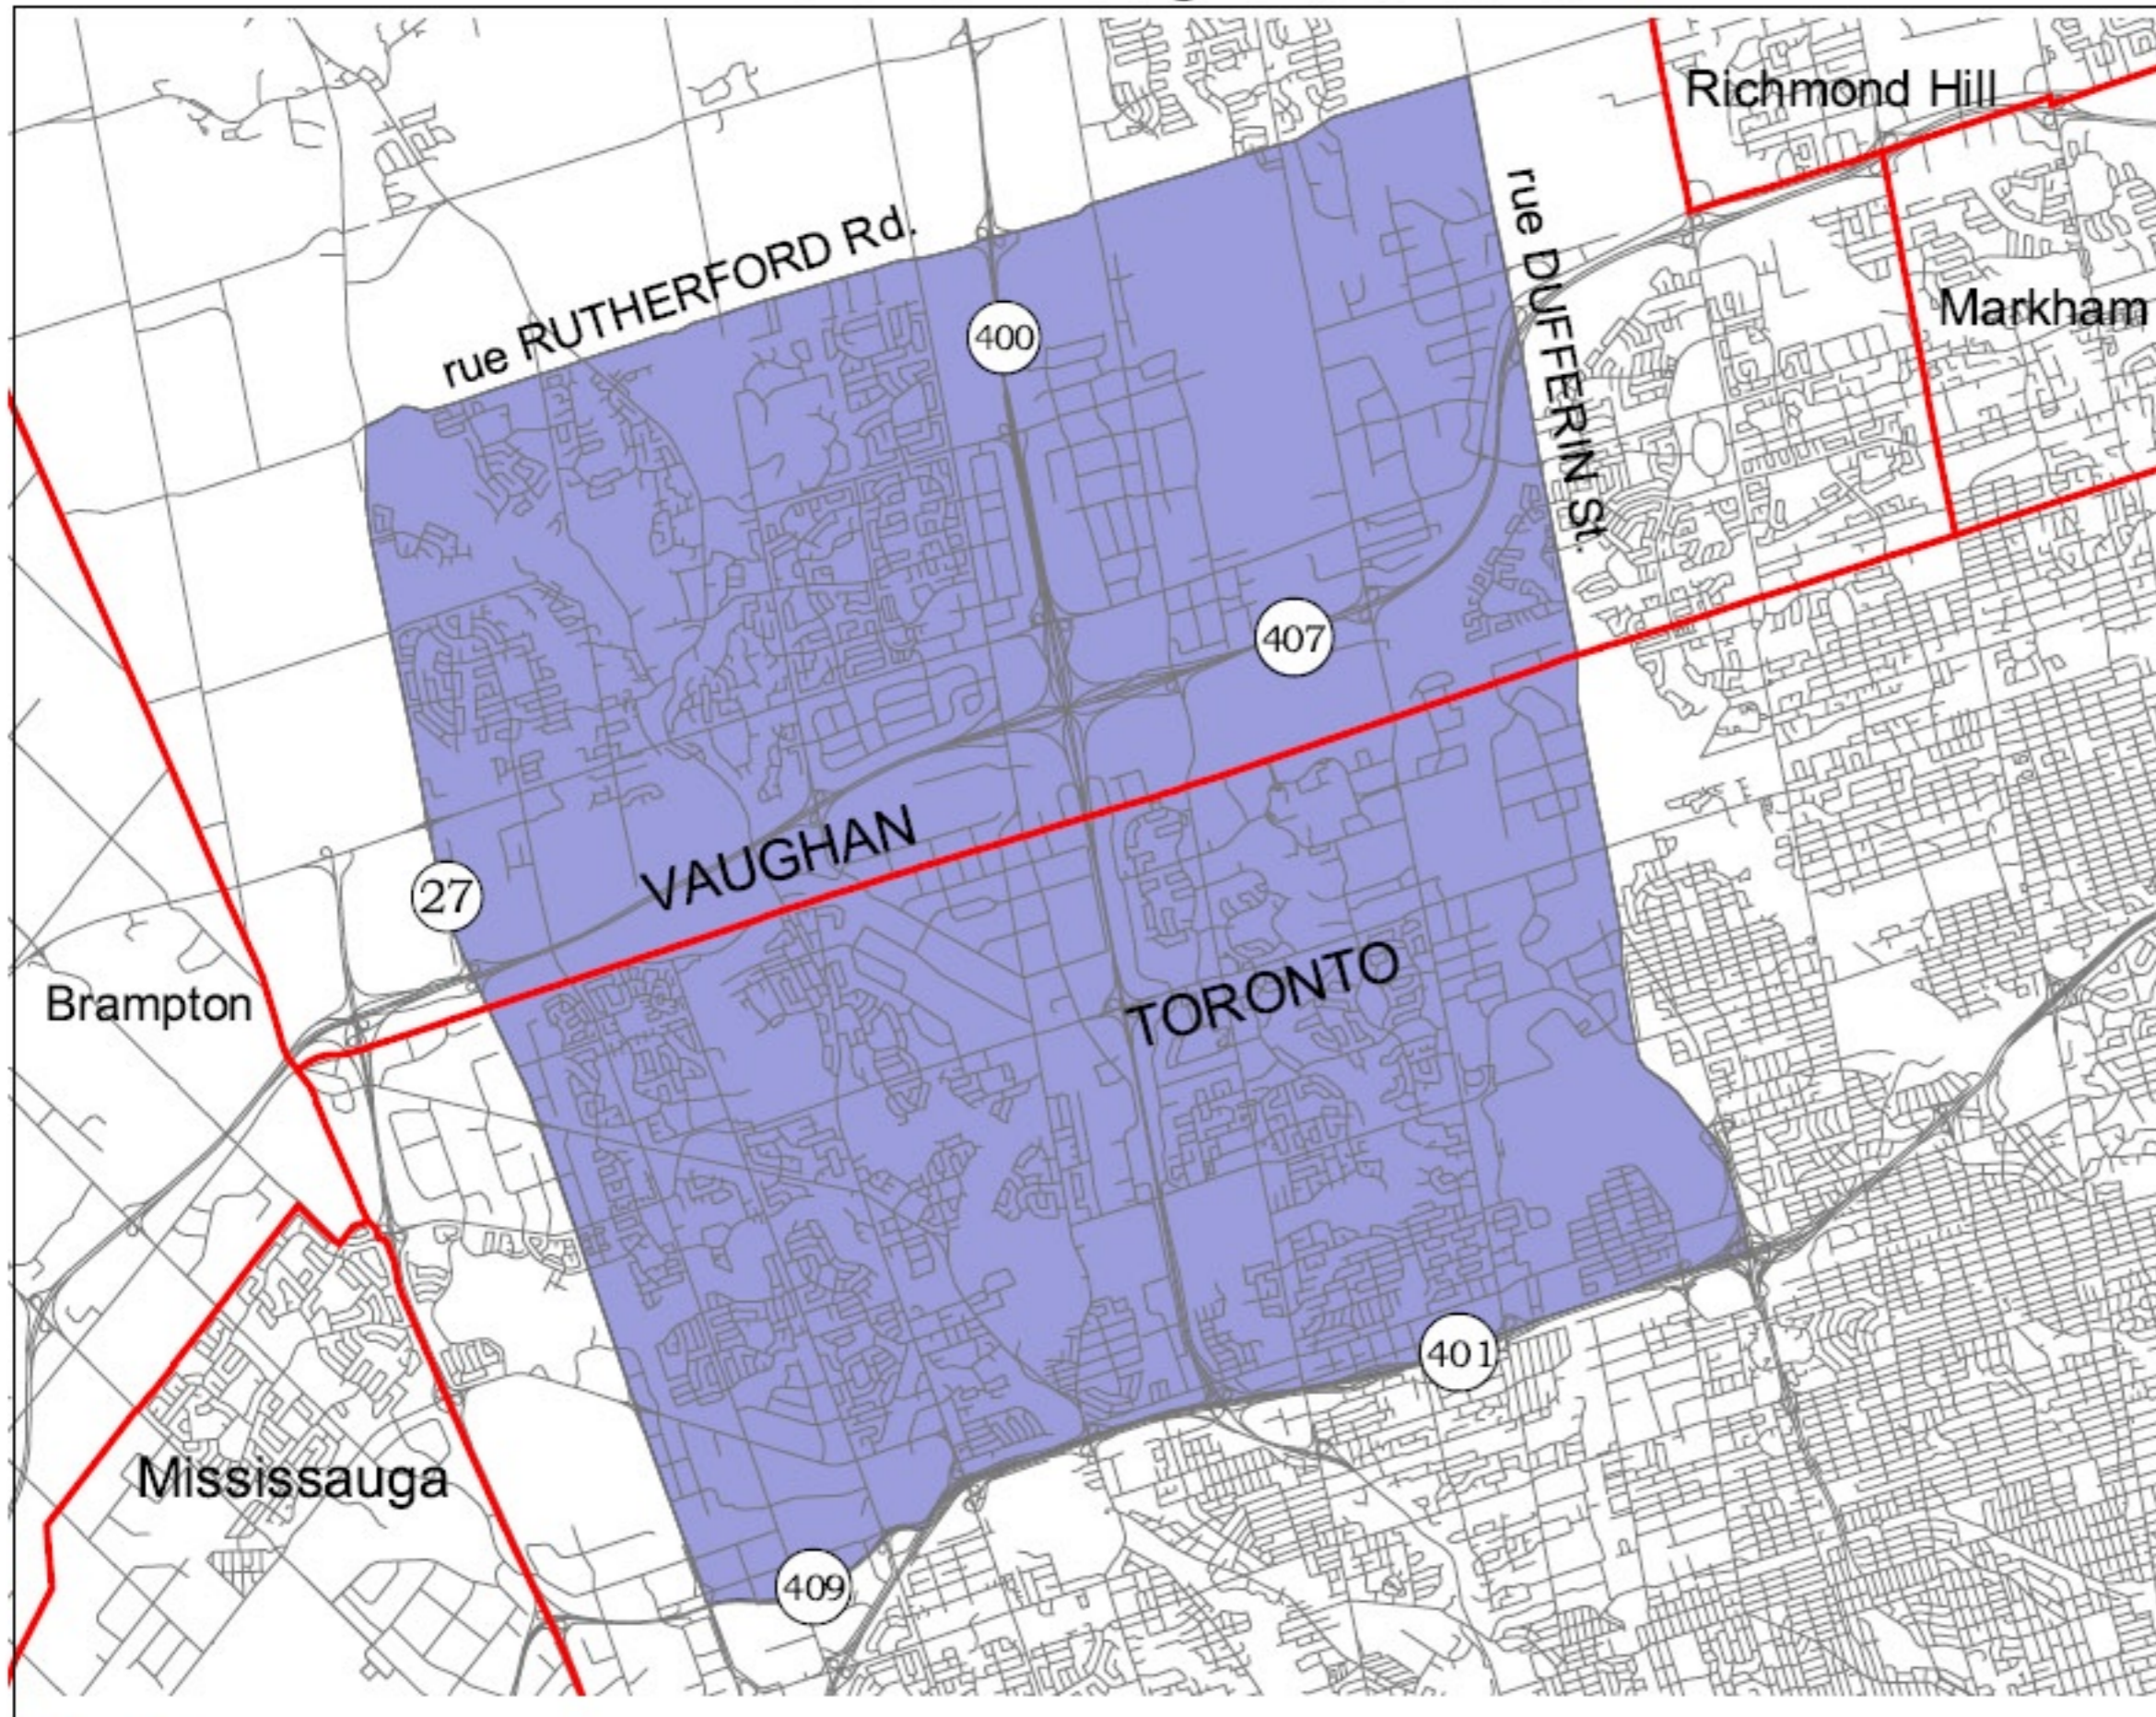

Asian Longhorned Beetle / Longicorne Asiatique Regulated Area / Région réglementée Toronto - Vaughan, Ontario

 Regulated Area
Région réglementée

Prepared by:
Plant Pest Surveillance Unit,
Science Division, Ottawa.