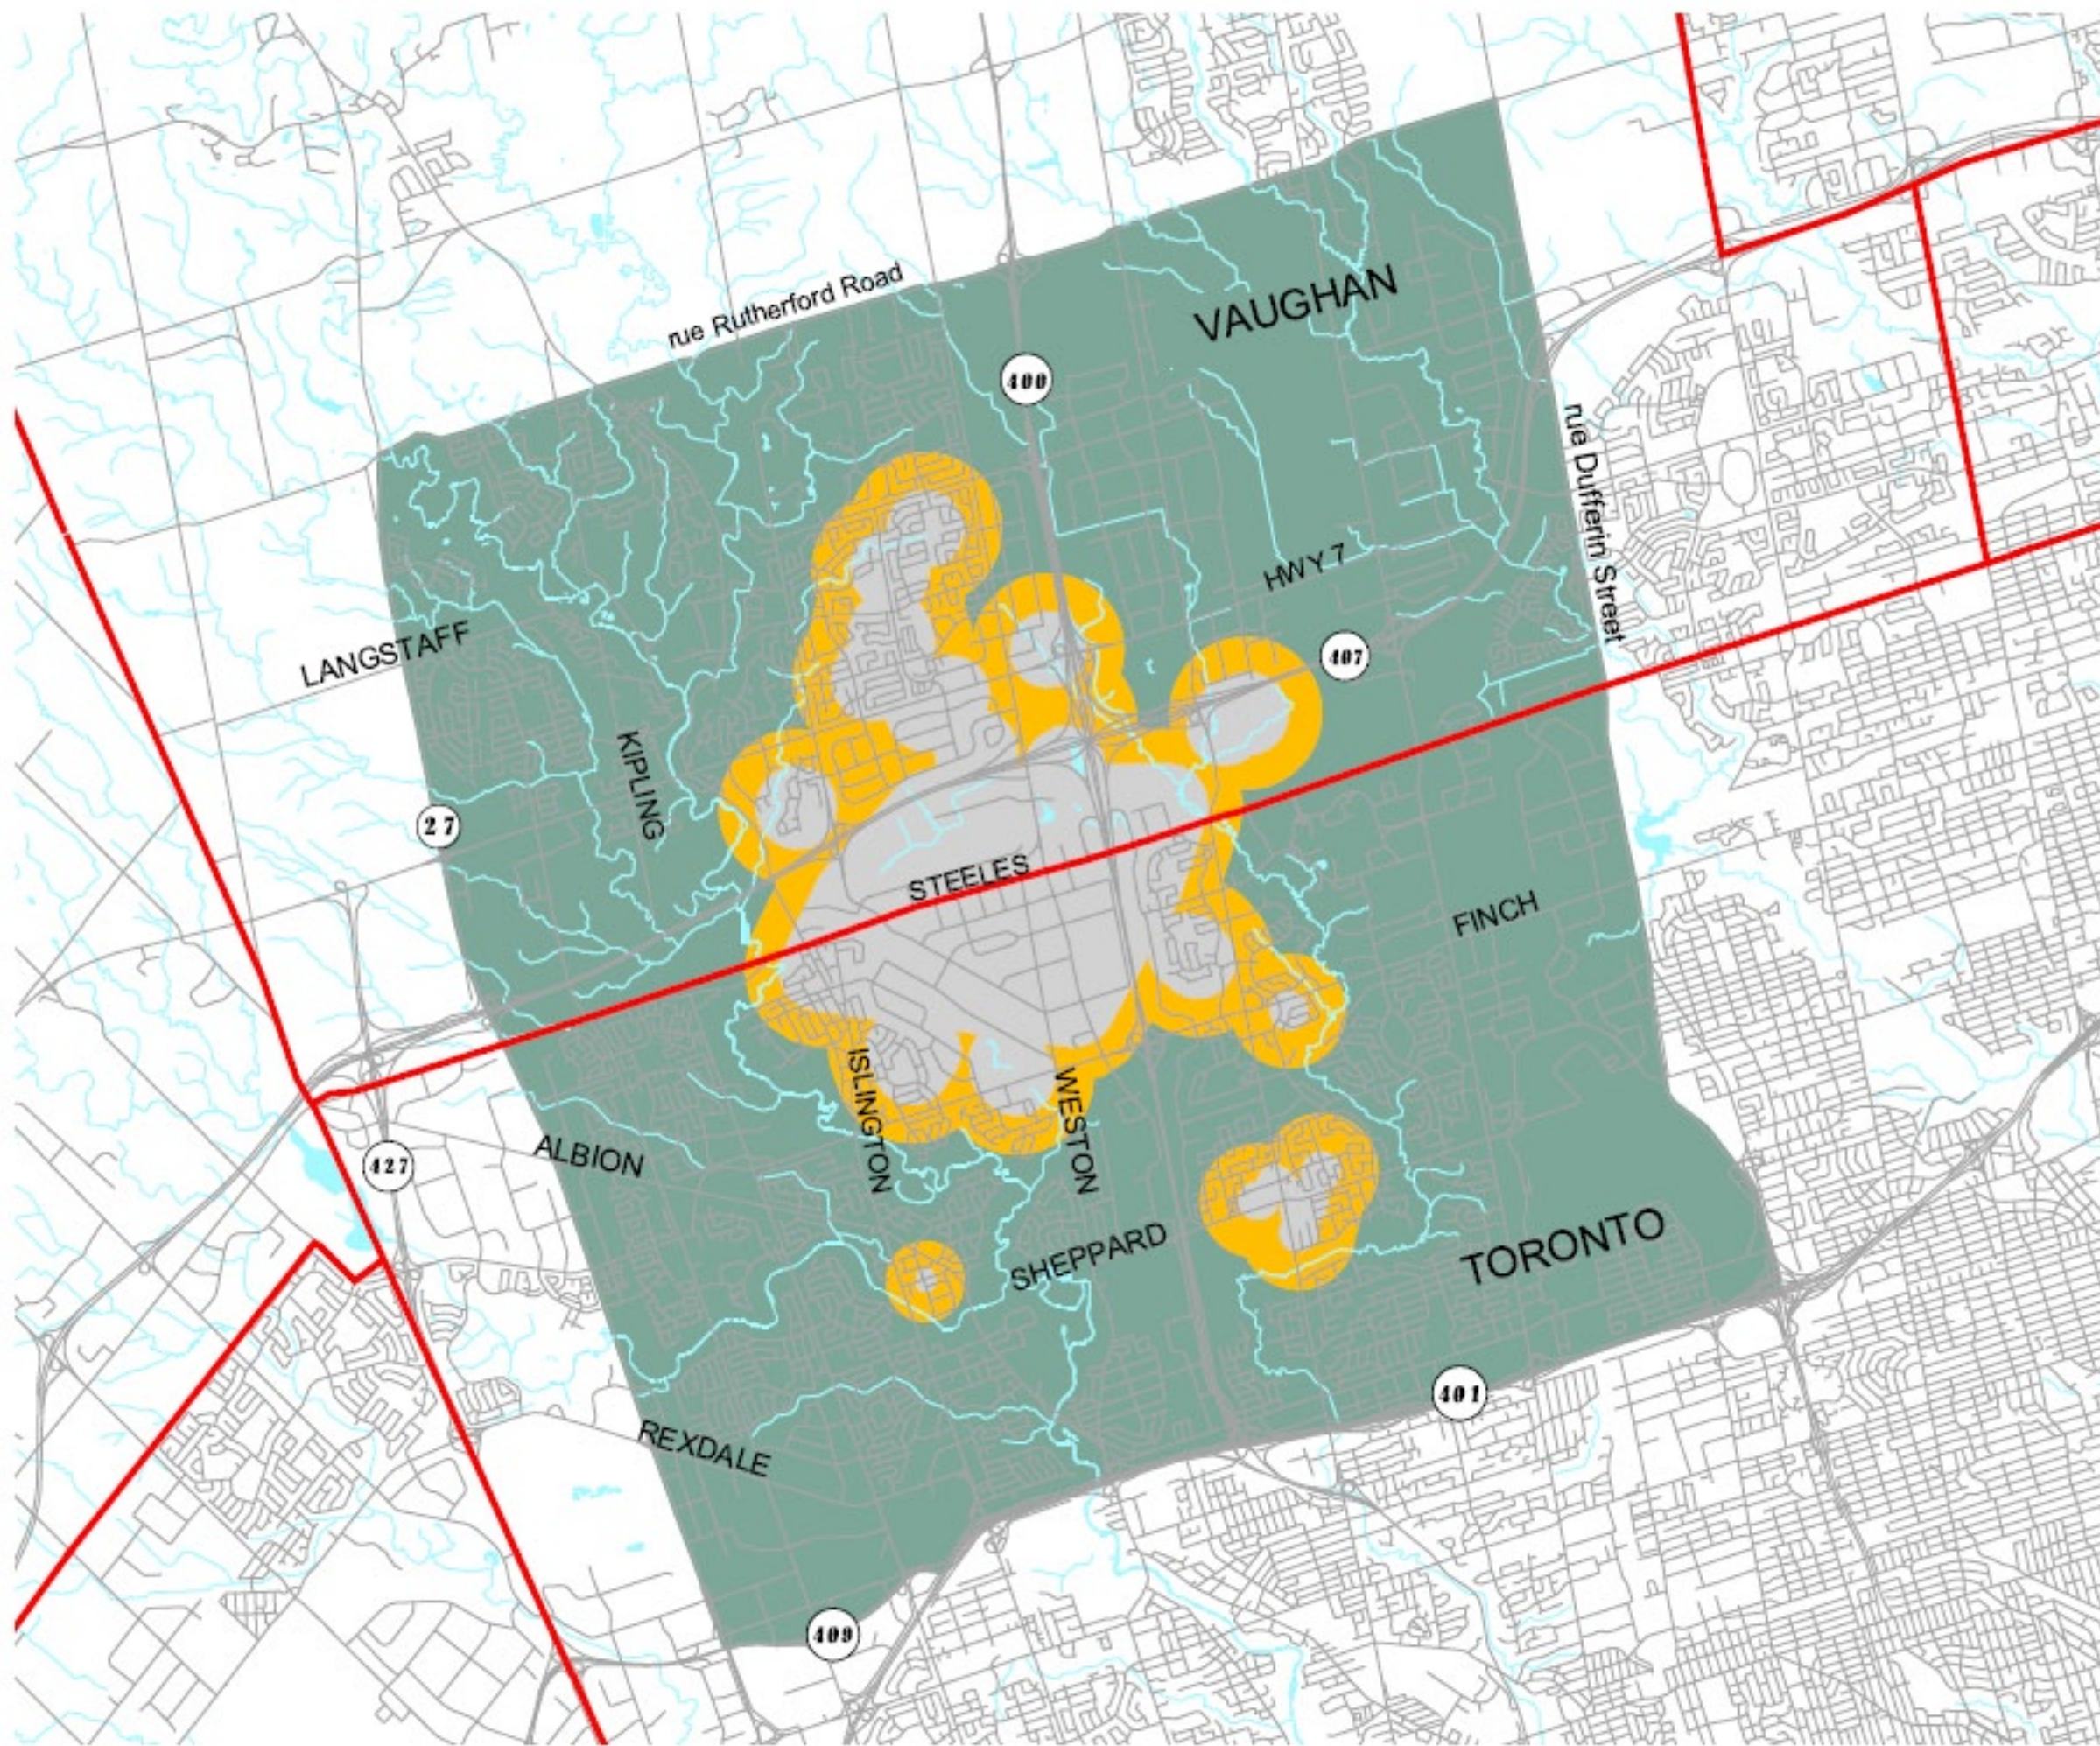

# Asian long-horned beetle / Longicorne asiatique

## Toronto - Vaughan, Ontario

This information is subject to change pending survey results

L'information est sujette à changement selon les résultats des enquêtes de dépistage

2011

-  Tree Removal Zone / Zone d'enlèvement des arbres
-  Buffer Zone / Zone de protection
-  Regulated Area / Zone réglementée
-  Water / Eau
-  Roads / Rues